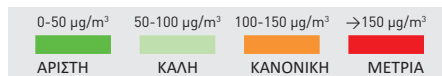

Ένδειξη ποιότητας αέρα